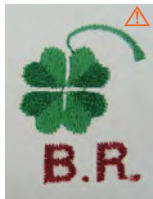

ダークピンク

サーモンピンク

ピンク

ライトピンク

レッド

エンジ

ブラウンN

ブラウン

イエロー

イエローオーカー

イエローグリーン

グリーンN

オレンジ

ホワイト

※ ボタン付糸の色と同じ（レインボーは不可）です

※ 色は「記号」か「上記の色名」でのみご指定ください

## 図形&ネーム

A クローバー

B リーフ

C ドッグ

D キャット

J たま

E シーホース

F てんとうむし