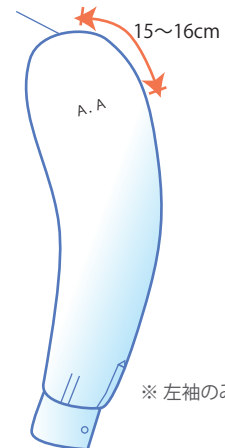

G クラウン

H フェザー

K にくきゅう

△ この印のある図形は、ポケットヨーク（ポケット位置①②③）へのししゅうはできません

### ポケット位置

前ボタン側

### カフス位置

※ 左カフスのみ

### そで位置

※ 左袖のみ

※ この絵で示す場所以外への刺繍は、お受けできませんのでご注意ください

ししゅう可能位置

OP オプション料金加算対象