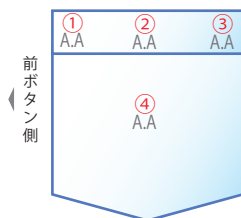

## 図形&ネーム

A クローバー

B リーフ

C ドッグ

D キャット

J たま

E シーホース

F てんとうむし

G クラウン

H フェザー

K にくきゅう

△ この印のある図形は、ポケットヨーク（ポケット位置①②③）へのししゅうはできません

### ポケット位置

前ボタン側